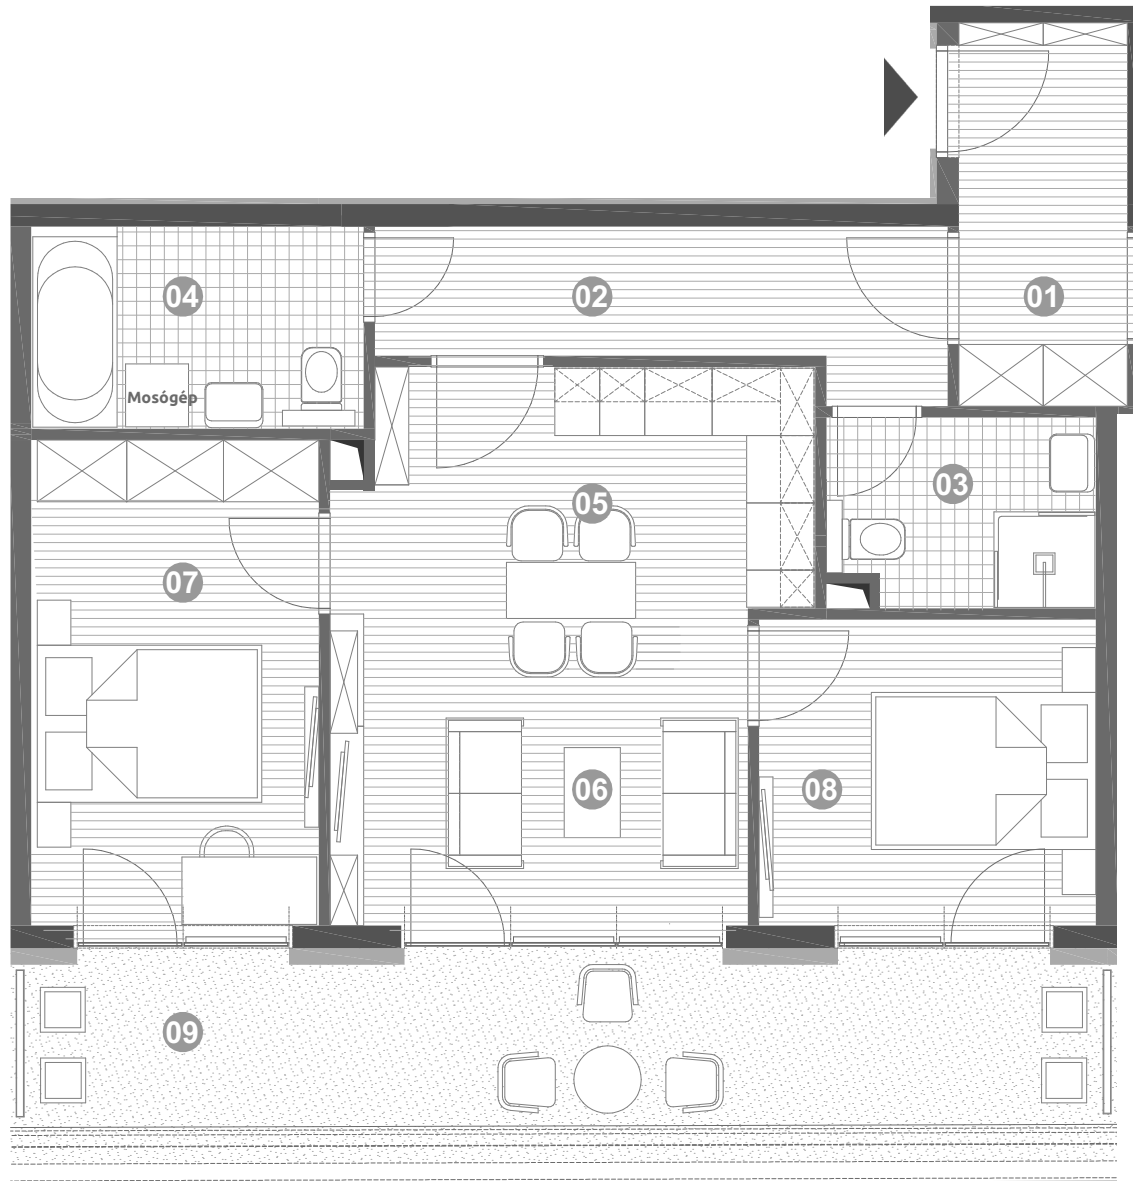

6. emelet 602A

 **WESSELTON**

Magdolna Kft.

1086 BUDAPEST, MAGDOLNA UTCA 38.
www.magdolna-haz.hu

Értékesítő: +3670/621-4651

01	Előtér	2,50 m ²
02	Közlekedő	6,63 m ²
03	Fürdőszoba	4,15 m ²
04	Fürdőszoba	5,22 m ²
05	Konyha	6,14 m ²
06	Nappali	14,47 m ²
07	Szoba	9,67 m ²
08	Szoba	8,80 m ²
Σ	Teljes terület	57,58 m²
09	Terasz	16,00 m ²