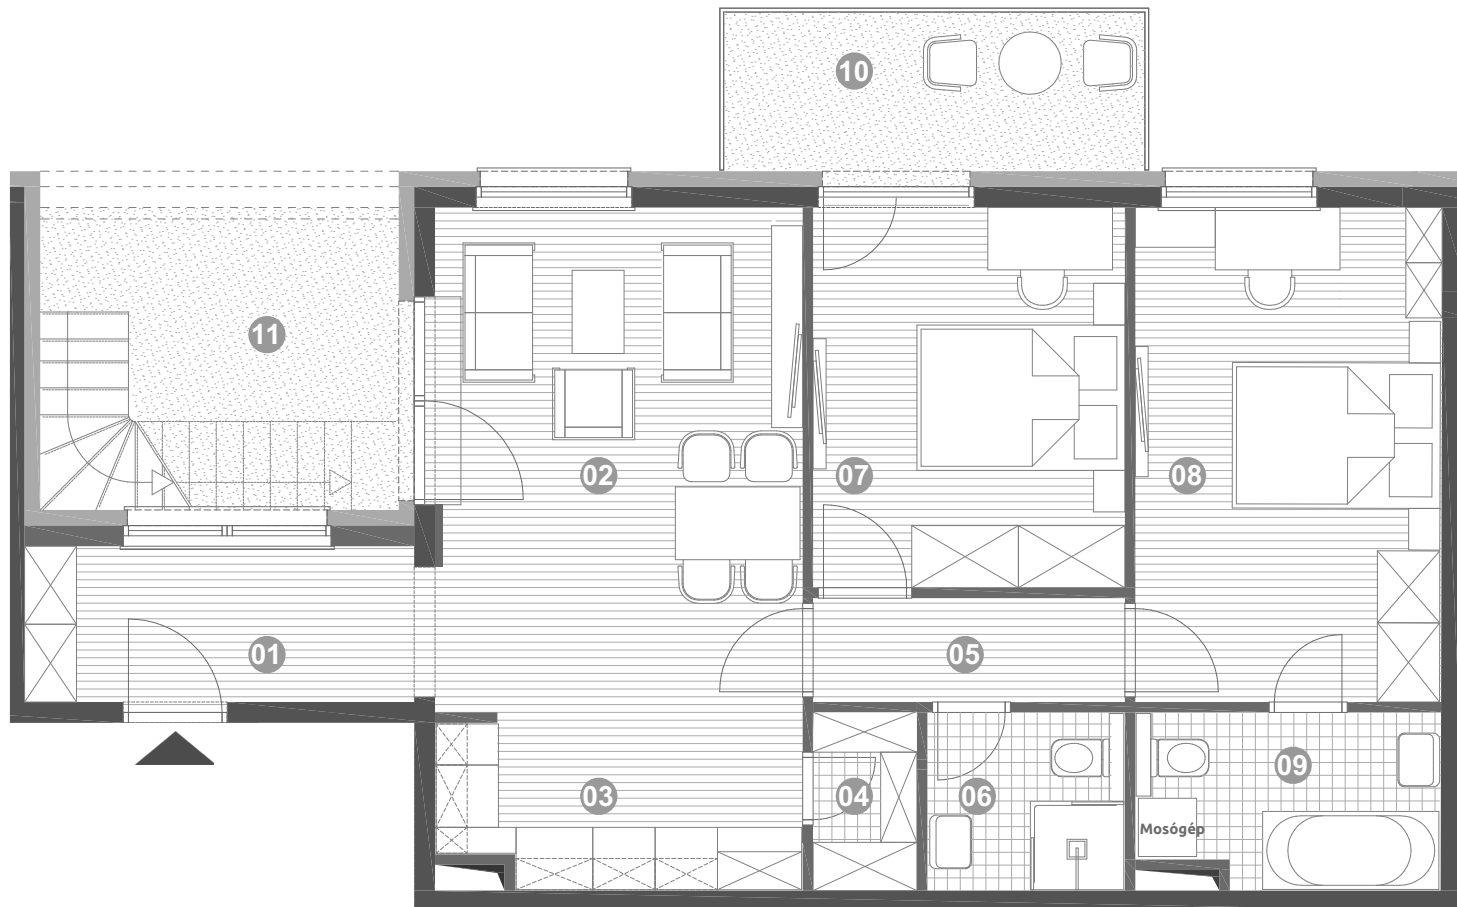

6. emelet 601

 **WESSELTON**

Magdolna Kft.

1086 BUDAPEST, MAGDOLNA UTCA 38.
www.magdolna-haz.hu

Értékesítő: +3670/621-4651

01	Előtér	5,37 m ²
02	Nappali	17,23 m ²
03	Konyha	6,09 m ²
04	Kamra	1,96 m ²
05	Közlekedő	3,41 m ²
06	Fürdő	3,10 m ²
07	Szoba	11,50 m ²
08	Szoba	14,49 m ²
09	Fürdőszoba	5,08 m ²
Σ	Teljes terület	68,23 m²
10	Terasz /erkély	6,00 m ²
11	Terasz /erkély	10,00 m ²
	Tetőterasz	148,00 m ²